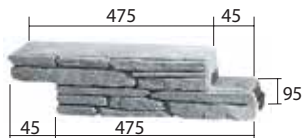

ПЛИТКА ФАСАДНАЯ

Тип «СКАЛИСТАЯ ГОРА»

Высота (Н) 20 мм

Бежевый