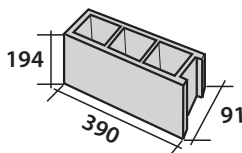

Тип «ПЕРЕГОРОДКА»

145 шт. в 1 м³