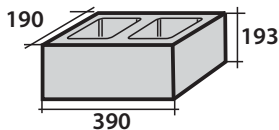

Тип «БЛОК СТЕНОВОЙ»

70 шт. в 1 м³