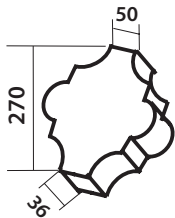

### Тип «КВАДРАТ ЛЕПЕСТКИ»

Высота (H) 22 мм  
Серый  
Красный  
Бежевый

## Тип «ТОПОР»

Высота (Н) 53 мм

Серый 110 лей

Красный 115 лей

Бежевый 115 лей

## Тип «КРЕСТ»

Высота (Н) 53 мм

Серый

Красный

Бежевый

## Тип «ТОПОР»

Высота (Н) 36 мм

Серый

Красный

Бежевый