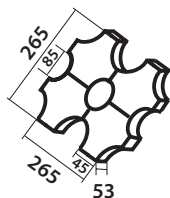

### Тип «КАТУШКА»

Высота (H) 53 мм  
Серый  
Красный  
Бежевый

## Тип «КРЕСТ»

Высота (Н) 36 мм

Серый

Красный

Бежевый

## Тип «ТОПОР»

Высота (Н) 22 мм

Серый

Красный

Бежевый

## Тип «КРЕСТ»

Высота (Н) 22 мм

Серый

Красный

Бежевый