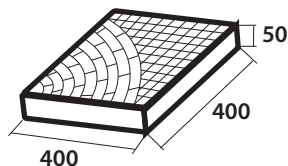

### Тип «КВАДРАТ КАНТРИ»

Высота (H) 28 мм

Серый  
Красный  
Бежевый

### Тип «КВАДРАТ ВЕЕР»

Высота (H) 47 мм

Серый  
Красный  
Бежевый

### Тип «КВАДРАТ ШОКОЛАДКА»

Высота (H) 28 мм

Серый  
Красный  
Бежевый