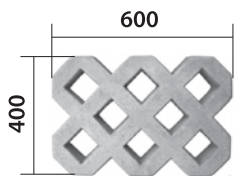

Тип «ГАЗОННАЯ РЕШЁТКА»

Высота (H) 100 мм
Серый

Тип «ЛУНА-ЗВЕЗДОЧКА»

Высота (H) 38 мм
Серый
Красный
Бежевый

Тип «КАТУШКА»

Высота (H) 53 мм
Серый
Красный
Бежевый

Тип «КРЕСТИК-НОЛИК»

Высота (H) 38 мм
Серый
Красный
Бежевый

Тип «ТРОЙНИК»

Высота (H) 36 мм
Серый
Красный
Бежевый

Тип «ПАВЛИН»

Высота (H) 38 мм
Серый
Красный

Тип «АНТИКА»

Высота (H) 38 мм
Серый
Красный
Бежевый

Тип «ПАВЛИН»

Высота (H) 23 мм
Серый
Красный

Тип «КВАДРАТ САФАРИ»

Высота (H) 22 мм
Серый
Красный
Бежевый

Тип «РОМБ»

Высота (H) 38 мм
Серый
Бежевый
Красный

Тип «КВАДРАТ ЛЕПЕСТКИ»

Высота (H) 22 мм
Серый
Красный
Бежевый