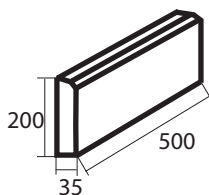

Тип «БОРДЮРЧИК»

Серый

Красный

Бежевый