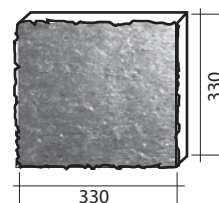

Тип «СЛАНЕЦ»

Высота (Н) 15 мм

Цвета: серый, бежевый,
красный, коричневый,
оранжевый, черный