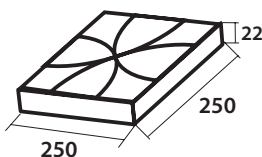

### Тип «КВАДРАТ САФАРИ»

Высота (H) 22 мм  
Серый  
Красный  
Бежевый

### Тип «РОМБ»

Высота (H) 38 мм  
Серый  
Бежевый  
Красный

### Тип «КВАДРАТ ЛЕПЕСТКИ»

Высота (H) 22 мм  
Серый  
Красный  
Бежевый