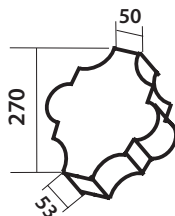

### Тип «КВАДРАТ САФАРИ»

Высота (H) 22 мм  
Серый  
Красный  
Бежевый

### Тип «КВАДРАТ ЛЕПЕСТКИ»

Высота (H) 22 мм  
Серый  
Красный  
Бежевый

## Тип «ТОПОР»

Высота (Н) 53 мм

Серый 110 лей

Красный 115 лей

Бежевый 115 лей

## Тип «КРЕСТ»

Высота (Н) 53 мм

Серый

Красный

Бежевый