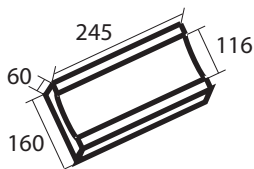

### Тип «ЛИВНЕВКА»

Высота (Н) 80 мм

Серый

Красный