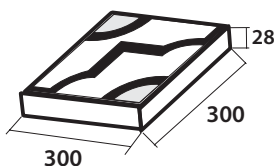

### Тип «КВАДРАТ ВЕЕР»

Высота (H) 47 мм

Серый  
Красный  
Бежевый

### Тип «КВАДРАТ ШОКОЛАДКА»

Высота (H) 28 мм

Серый  
Красный  
Бежевый

### Тип «КВАДРАТ АЗИЯ»

Высота (H) 28 мм

Серый  
Красный  
Бежевый