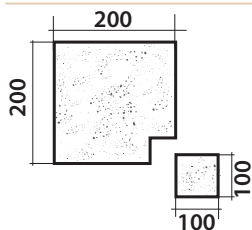

Тип «АНТИКА»

Высота (H) 38 мм
Серый
Красный
Бежевый