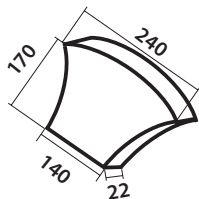

### Тип «КВАДРАТ ЛЕПЕСТКИ»

Высота (H) 22 мм  
Серый  
Красный  
Бежевый

## Тип «КРЕСТ»

Высота (Н) 53 мм

Серый

Красный

Бежевый

## Тип «ТОПОР»

Высота (Н) 36 мм

Серый

Красный

Бежевый

## Тип «КРЕСТ»

Высота (Н) 36 мм

Серый

Красный

Бежевый