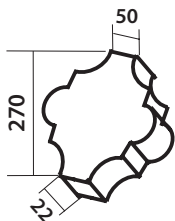

Тип «КРЕСТ»

Высота (Н) 22 мм

Серый

Красный

Бежевый