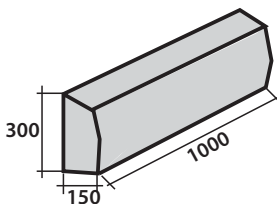

Тип «ДОРОЖНЫЙ БОРДЮР»

Цвет: серый