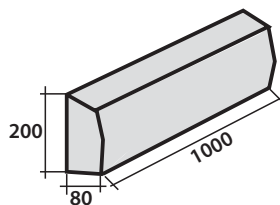

Тип «БОРДЮР ПРЕССОВАННЫЙ»

Цвет: серый, красный,
чёрный, бежевый,
коричневый