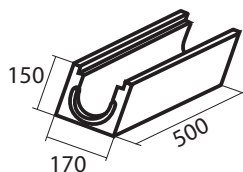

### Тип «ЛИВНЕВКА»

Высота (Н) 80 мм

Серый

Красный

### Тип «ЛИВНЕВКА»

Высота (Н) 60 мм

Серый

Красный

Бежевый