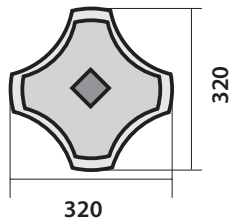

### Тип «ГАЗОННАЯ РЕШЁТКА»

Высота (H) 100 мм  
Серый

### Тип «ЛУНА-ЗВЕЗДОЧКА»

Высота (H) 38 мм  
Серый  
Красный  
Бежевый

### Тип «КАТУШКА»

Высота (H) 53 мм  
Серый  
Красный  
Бежевый

### Тип «КРЕСТИК-НОЛИК»

Высота (H) 38 мм  
Серый  
Красный  
Бежевый