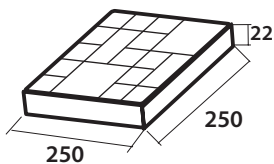

### Тип «КВАДРАТ ДОЛЬКА»

Высота (H) 22 мм

Серый  
Красный  
Бежевый

### Тип «КВАДРАТ ШЕРШАВЫЙ»

Высота (H) 38 мм

Серый  
Красный  
Бежевый