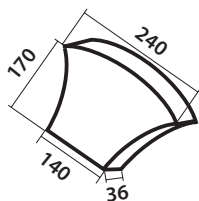

### Тип «КВАДРАТ ЛЕПЕСТКИ»

Высота (H) 22 мм  
Серый  
Красный  
Бежевый

## Тип «ТОПОР»

Высота (Н) 53 мм

Серый 110 лей

Красный 115 лей

Бежевый 115 лей

## Тип «КРЕСТ»

Высота (Н) 53 мм

Серый

Красный

Бежевый