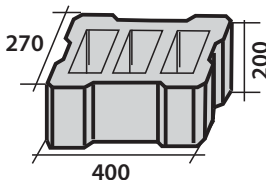

Тип «СТОЛБ ЗАБОРНЫЙ»