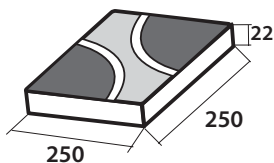

Тип «КВАДРАТ ДОЛЬКА»

Высота (H) 22 мм

Серый
Красный
Бежевый