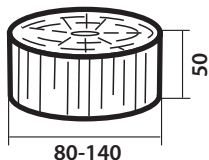

## ДЕРЕВЯННАЯ БРУСЧАТКА

пропитана антисептиком

высота (H) - 50 мм  
диаметр - 80-140 мм  
цена