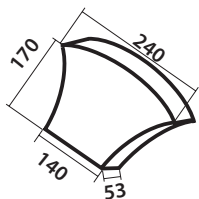

ПЛИТКА ТРОТУАРНАЯ ВИБРОЛИТАЯ

Тип «ТОПОР»

Высота (Н) 53 мм

Серый 110 лей

Красный 115 лей

Бежевый 115 лей