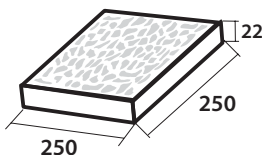

Тип «КВАДРАТ САФАРИ»

Высота (H) 22 мм
Серый
Красный
Бежевый