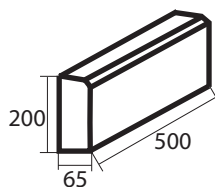

Тип «БОРДЮР»

Серый

Красный

Бежевый