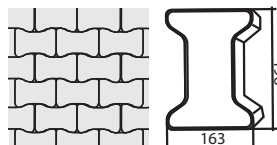

Тип «КАТУШКА»

Высота (Н) 60 мм

Цвета: серый, бежевый,
красный, коричневый,
черный, белый, желтый,
розовый.