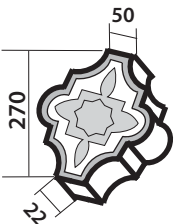

### Тип «КВАДРАТ ЛЕПЕСТКИ»

Высота (H) 22 мм  
Серый  
Красный  
Бежевый

## Тип «КРЕСТ»

Высота (Н) 36 мм

Серый

Красный

Бежевый

## Тип «КРЕСТ»

Высота (Н) 22 мм

Серый

Красный

Бежевый

## Тип «ЭКО»

Высота (Н) 53 мм

Серый

Красный