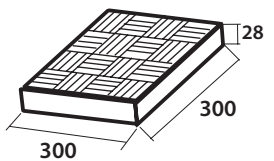

Тип «КВАДРАТ ШОКОЛАДКА»

Высота (H) 28 мм

Серый
Красный
Бежевый