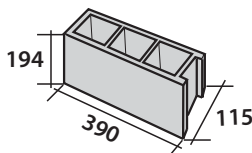

Тип «ЗАБОРНЫЙ КАМЕНЬ»

115 шт. в 1 м³