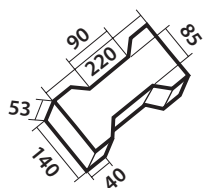

### Тип «КАТУШКА»

Высота (H) 53 мм  
Серый  
Красный  
Бежевый