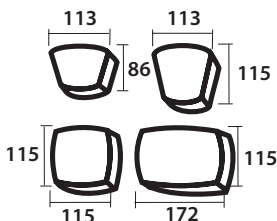

ПЛИТКА ТРОТУАРНАЯ ВИБРО-ПРЕССОВАННАЯ

ВАРИАНТЫ УКЛАДКИ

Тип «РОНДО»

Высота (Н) 40 мм

Цвета: серый, бежевый,
красный, коричневый,
черный