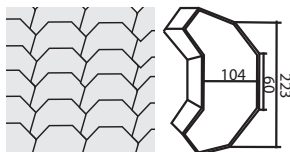

Тип «РОГАЛИК»

Высота (Н) 60 мм

Цвета: серый, бежевый,
красный, коричневый,
черный, белый, желтый,
розовый