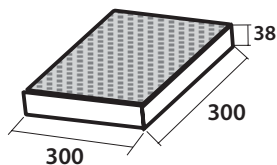

## Тип «ЭКО»

Высота (Н) 53 мм

Серый

Красный

## Тип «КРЕСТ ФИГУРНЫЙ»

Высота (Н) 22 мм

Серый

Красный

### Тип «КВАДРАТ ДОЛЬКА»

Высота (H) 22 мм

Серый  
Красный  
Бежевый

### Тип «КВАДРАТ ШЕРШАВЫЙ»

Высота (H) 38 мм

Серый  
Красный  
Бежевый