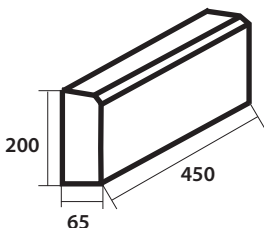

Тип «БОРДЮР ПРЕССОВАННЫЙ»

Цвета: серый, красный,
бежевый, черный,
коричневый