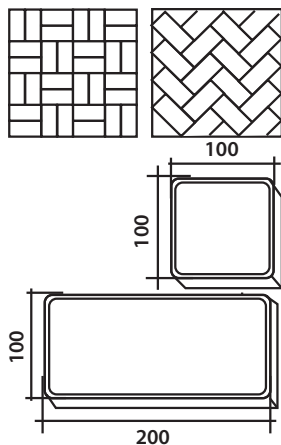

## ВАРИАНТЫ УКЛАДКИ

### Тип «РОНДО»

Высота (Н) 40 мм

Цвета: серый, бежевый,  
красный, коричневый,  
черный

Цвета: белый, желтый,  
розовый

### Тип «КИРПИЧ»

Высота (Н) 58 мм

Высота (Н):  
40 мм  
60 мм  
80 мм

Цвета: серый, бежевый,  
красный, коричневый,  
черный, белый, желтый,  
розовый