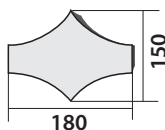

### Тип «ЛУНА-ЗВЕЗДОЧКА»

Высота (H) 38 мм  
Серый  
Красный  
Бежевый